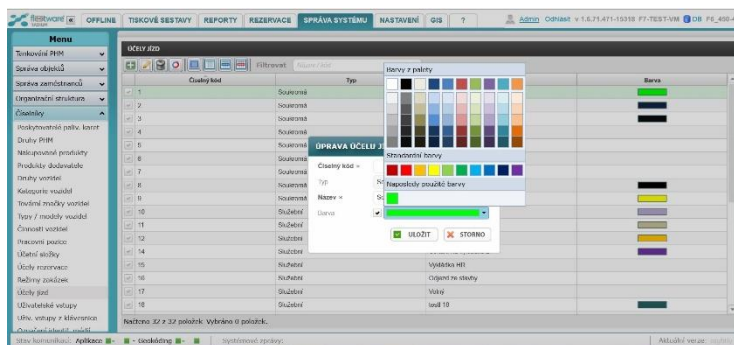

Správa systému – Číselníky, účely jízdy