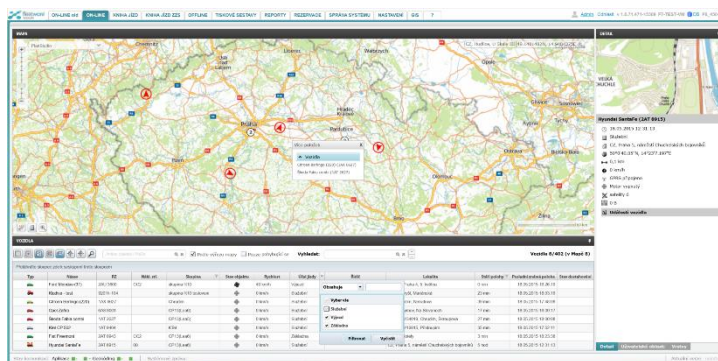

Přehled o spotřebě paliva, importy výkazů tankování, správa tankovacích karet

Spotřeba PHM pod kontrolou. FleetwareWeb Vám umožní sledovat hladinu PHM v nádrži, mít detailní přehled o všech tankováních a náhlých úbytcích paliva, vyhodnotit absolutní a průměrné spotřeby vozidel, spravovat a přiřazovat tankovací karty či importovat a zapisovat nákupy PHM.

Optimalizace činnosti Vašich pracovníků

Mějte své zaměstnance v dohledu i v terénu, včetně dokladů o místě a času provádění pracovních činností. Zkoordinujte výjezdy Vašich pracovníků. Fleetware podporuje různé formy a druhy identifikace řidičů.

Úspora najetých kilometrů

Snižte nájezdy Vašich vozidel. U vozidel vybavených systémem Fleetware se prokazatelně výrazně snižuje procento neproduktivně najetých kilometrů.

Automatické vedení Záznamu o výkonu vozidla či elektronické knihy jízdy

Uspořte čas – nahraďte papír a tužku vedením elektronického ZVV (či STAZ) nebo knihy jízdy. Fleetware Vám zajistí také podklady pro vyúčtování soukromých km.

Úspora na pojistném

Ušetřete na pojistném díky nadstandardnímu zabezpečení a monitoringu vozidla.

Možnost používání vozidlového terminálu

Zadávání tankování, stavů tachometrů, zakázek či komunikace s dispečerem může být k dispozici přímo ve vozidle na vozidlové klávesnici s displejem nebo na tabletu či telefonu s OS Android.

Webový portál FleetwareWeb - Online pohled